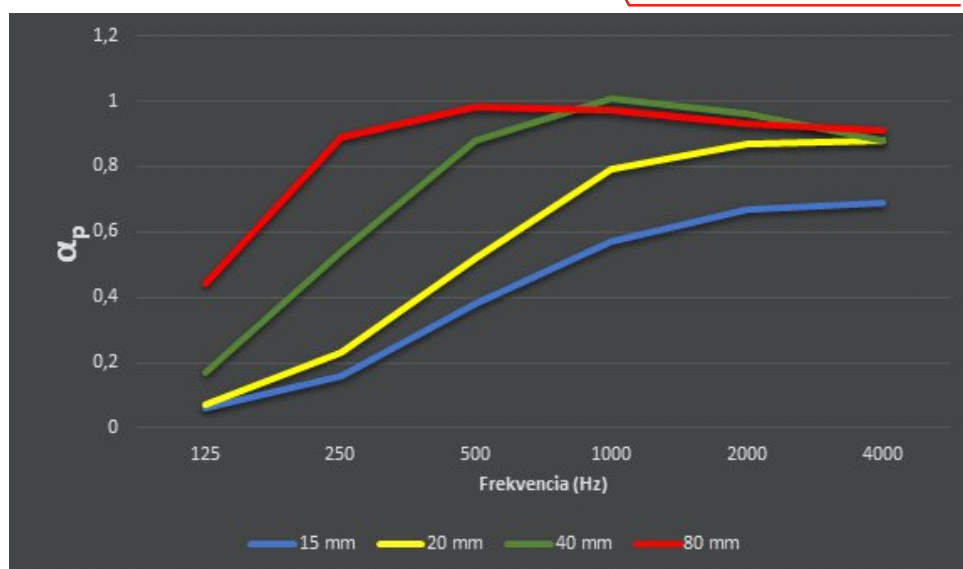

	Hrúbka/odsadenie (mm)	125	250	500	1000	2000	4000	α_p	NRC	Trieda pohltivosti
15 mm	15/0	0,06	0,16	0,38	0,55	0,70	0,85	0,50	0,45	C
20 mm	20/0	0,05	0,20	0,45	0,80	1	1	0,70	0,60	B
40 mm	40/0	0,20	0,45	0,95	0,95	1	1	0,90	0,85	A
80 mm	80/0	0,44	0,89	0,98	1	1	1	1,00	0,96	A