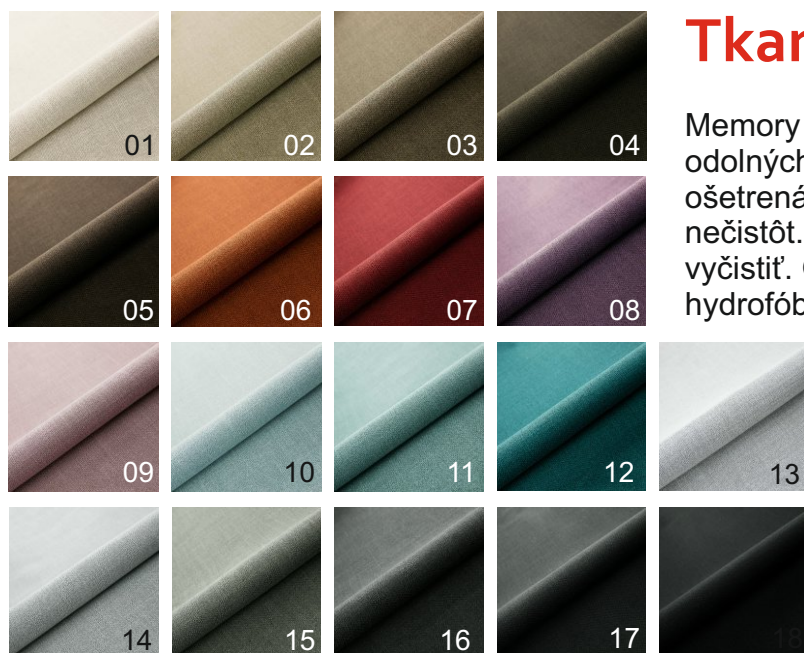

Tkanina AKUTEK

Tkanina je semišovaná, nemá homogénnu farbu. Má protišpinivú úpravu, nehorí plameňom, ale odtavuje sa.

Má gramáž 180 g/m² zo 100% polyesteru. Účelom použitia je najmä náročné využívanie vo verejných priestoroch.

Odtieň farby sa môže mierne odlišovať v závislosti od výrobnjej šarže. Je preto nutné objednávať celé množstvo naraz. Na vyžiadanie je možné zaslať vzorku vybranej tkaniny.

Tkanina MEMORY

Memory je skupinou textílií mechanicky vysoko odolných a ľahko čistiteľných. Tkanina je ošetrená molekulami, ktoré zabraňujú prenikaniu nečistôt. Vďaka tomu sa dajú nečistoty ľahko vyčistiť. Okrem toho je tkanina ošetrená hydrofóbnym náterom, ktorý odpudzuje tekutiny,

tak zostávajú na povrchu látky. Vysoká gramáž látky až 290 g/m² zabezpečuje vysokú odolnosť voči oderom (až 40 000 Martindale). Stálofarebnosť na svetle je 4-5. Tieto parametre je predurčujú na náročné použitie vo verejných priestoroch. Látka je zložená zo 100% polyesteru.

Sklotkanina Coral

Sklovláknité povrchy sa používajú do priestorov s vysokým nárokom na požiarnu odolnosť a zároveň vysokou estetickou stránkou. Coral je povrch, kde základným materiálom je sklotkanina so štruktúrovanou povrchovou úpravou. Okrem základnej bielej farby si možno vybrať akýkoľvek odtieň farby podľa RAL vzorkovníka. Platí len pre sólo kladené panely, alebo farebný mix panelov, nie veľké plochy v jednej farbe.