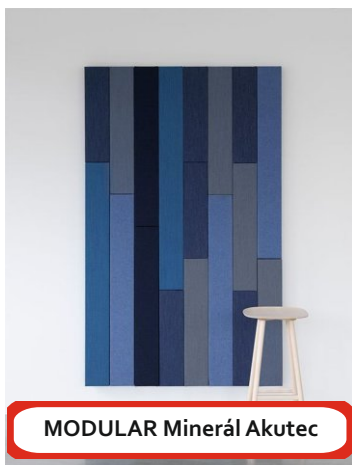

Iné rozmery po dohode.

Varianta Soundpix so zabalenou hranou

Varianty panelov Soundpix s rámom a zabalená hrana

Prevedenie obrazov Soundpix z viacerých panelov

MODULAR Minerál Akutec

Ekosound Natur biela a čierna farba