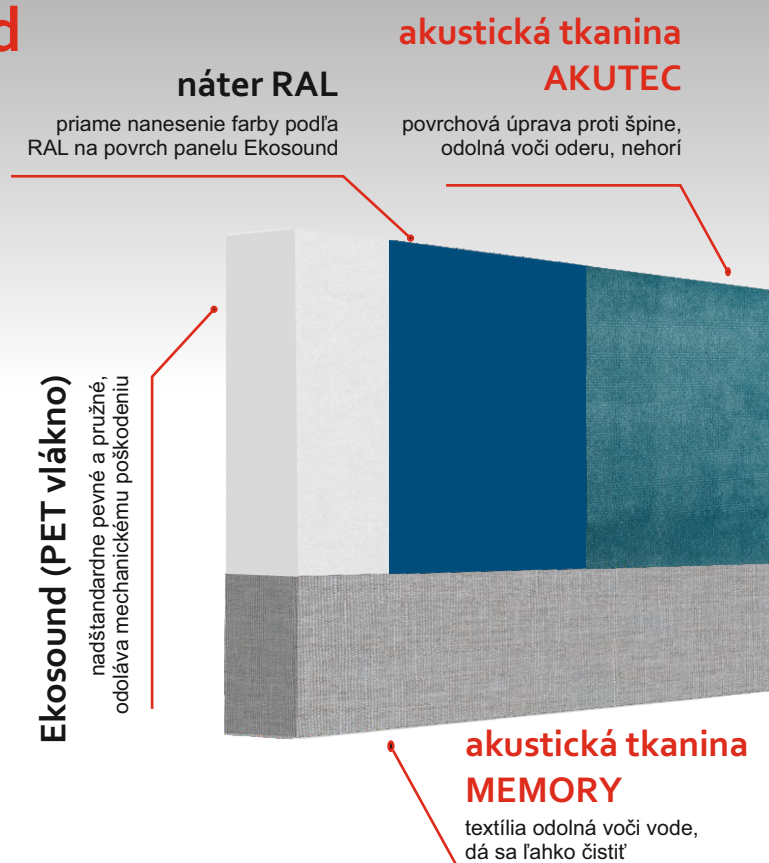

MODULAR A2 Minerál

Akustické panely na stenu a strop MODULAR Minerál sa dodávajú v rôznom prevedení.

Základným prevedením povrchu pre minerálne panely je sklotkanina Coral (biela farba).

Pri požiadavke na farbu a na mechanicky namáhané povrchy odporúčame povrch panelu v textilnej tkanine.

Pri požiadavke na farbu a na mechanicky namáhané povrchy odporúčame povrch panelu v textilnej tkanine.
/Akutec, Memory... /

Možnosť farebnej povrchovej úpravy podľa RAL vzorkovníka.

Akustické vlastnosti