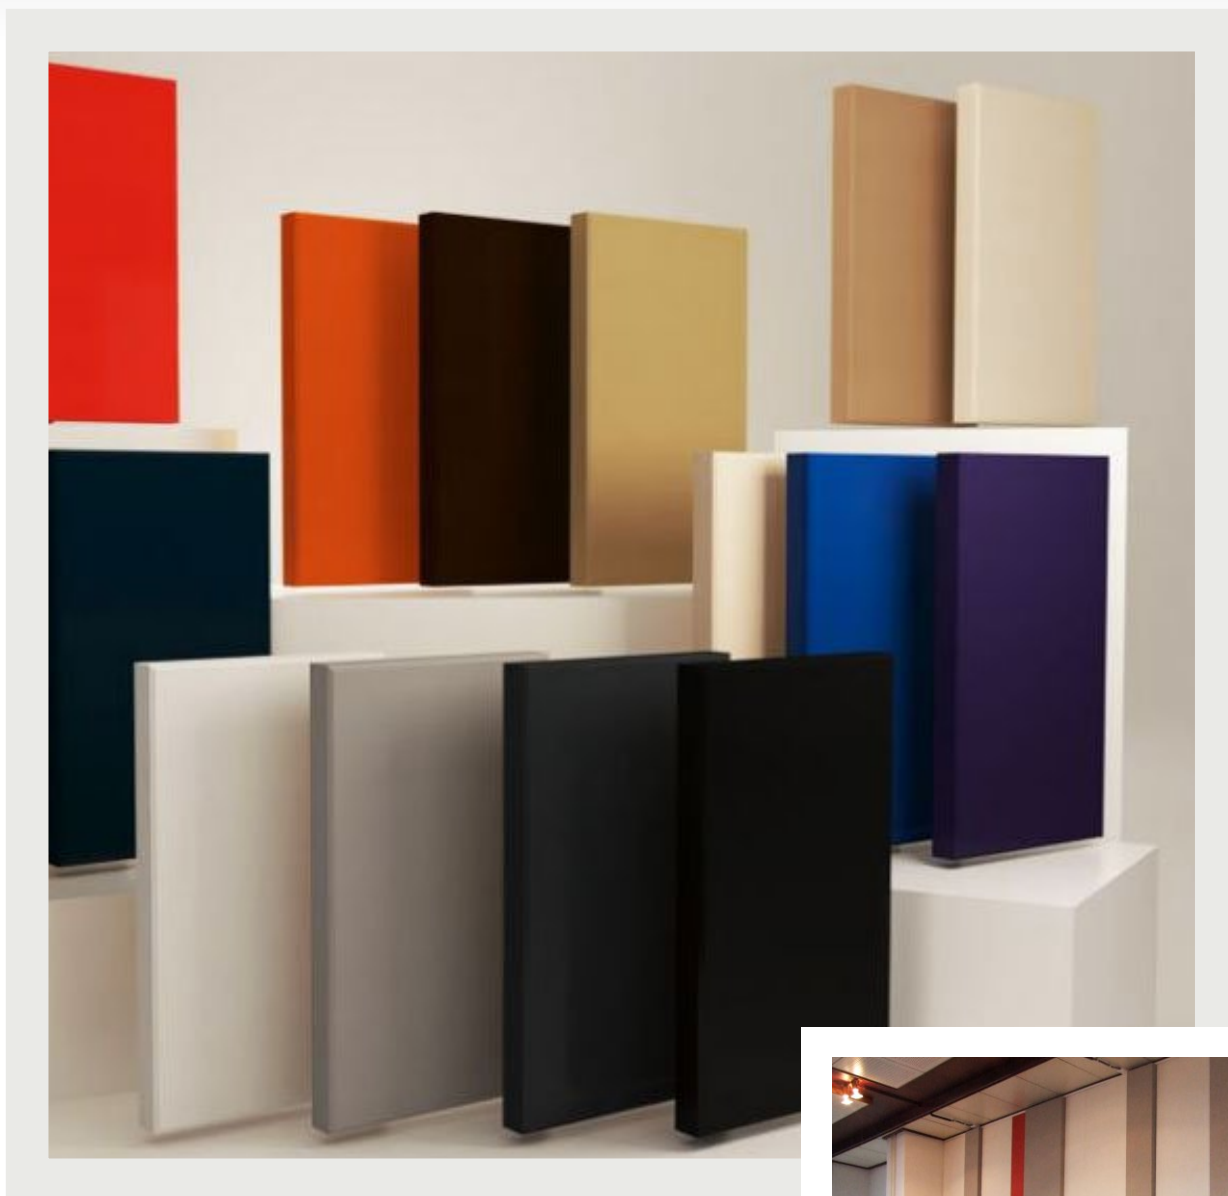

MODULAR

EKOSOUND, SOUNDPIX