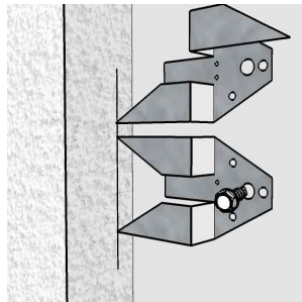

MODULAR A2 Minerál

Variant 1: Montáž napichnutím na kovových ježkov

Daný variant montáže je vhodný na steny pri sólo osadení panelov na stenu. Odporúčame kombinovať s lepením PU penou. Panel je možné vyberať, ale pri opätovnom napichnutí je nutné ho otočiť, aby vpichy šli do nového miesta na zadnej strane.

Uchytenie „ježka“ skrutkou (horizontálne)

Uchytenie „ježka“ skrutkou (vertikálne)

Ukážka stropnej realizácie panelov Modular uchytávané na bočné klipy

Variant 2: Montáž napichnutím na plechové bočné klipy

Daný variant montáže je vhodný najmä na stropy pri plošnom osadení panelov. Klip je čiastočne viditeľný z boku. Je možné ho upraviť ohýbaním a strihaním.

Narezanie špáry o hrany panelu

Uchytenie klipu o stenu