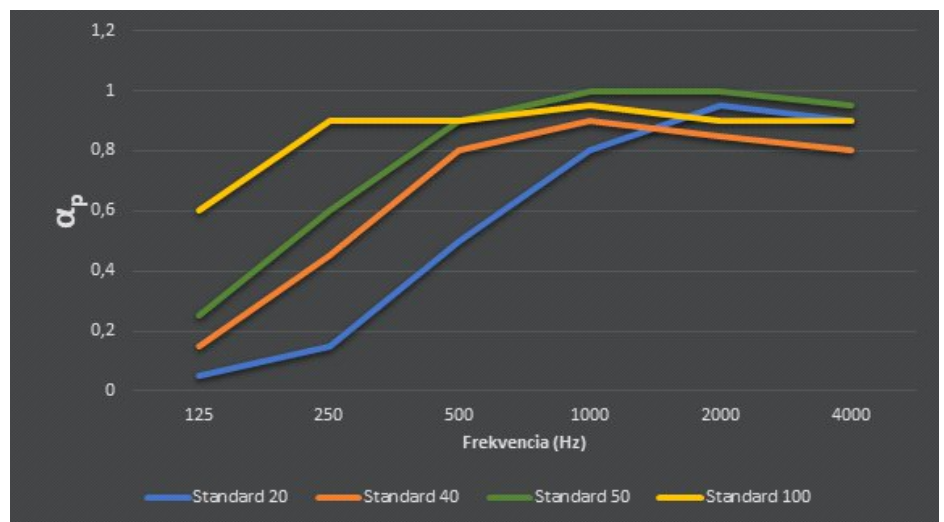

Varianta	Hrúbka/odsadenie (mm)	125	250	500	1000	2000	4000	α_p	NRC	Trieda pohltivosti
Modular A2-20	20/0	0,05	0,15	0,50	0,80	0,95	0,90	0,50	0,60	D
Modular A2-40	40/0	0,15	0,45	0,80	0,90	0,85	0,80	0,80	0,75	B
Modular A2-50	50/0	0,25	0,60	0,90	1,00	1,00	0,95	0,90	0,87	A
Modular A2-100	100/0	0,60	0,90	0,90	0,95	0,90	0,90	0,95	0,91	A