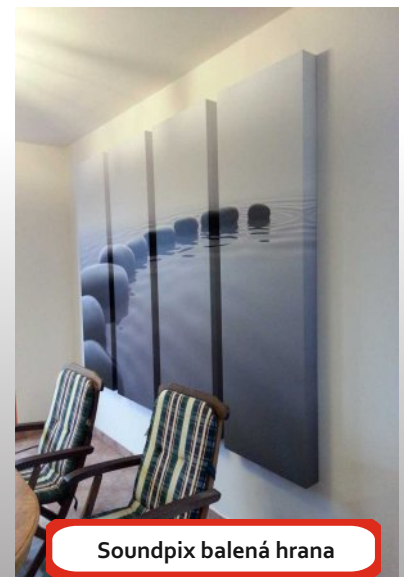

MODULAR Minerál Coral

Soundpix balená hrana