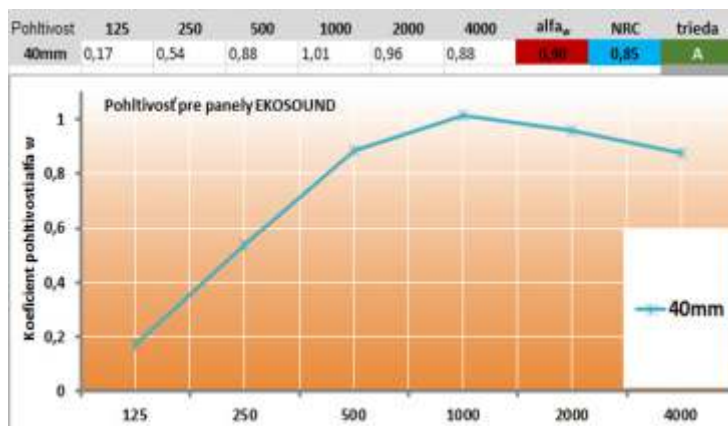

Montáž paravanov spočíva v osadení nožičiek prišroubovaním o spodnú hranu.