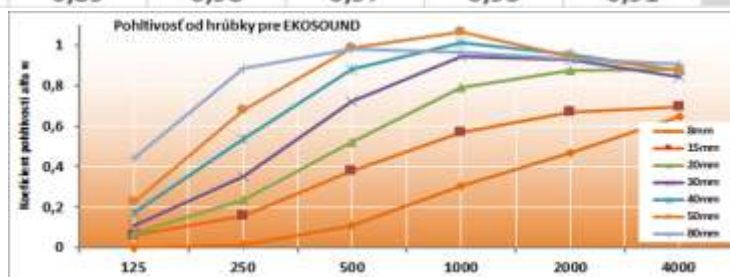

Adria

Mirage

Potlač Grafiky

## Akustické vlastnosti

Akustika : Meranie bolo vykonávané bez odsadenia, t.j s aplikáciou priamo na stene.

Aplikácia : Hrúbka panelu určuje jeho rozsah pohlcovania od nízkych až po vysoké frekvencie

Hrúbka	125	250	500	1000	2000	4000	$\alpha_w$	NRC	trieda
8mm	0,00	0,01	0,11	0,30	0,47	0,65	0,40	0,22	C
15mm	0,06	0,16	0,38	0,57	0,67	0,69	0,50	0,45	C
20mm	0,07	0,23	0,52	0,79	0,87	0,88	0,70	0,60	B
30mm	0,11	0,35	0,72	0,94	0,93	0,84	0,80	0,75	B
40mm	0,17	0,54	0,88	1,01	0,96	0,88	0,90	0,85	A
50mm	0,23	0,68	0,99	1,06	0,94	0,88	1,00	0,92	A
80mm	0,44	0,89	0,98	0,97	0,93	0,91	1,00	0,96	A