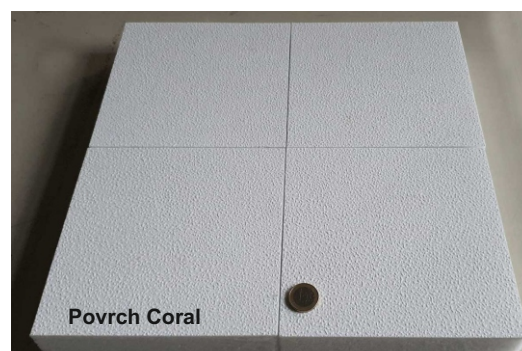

Varianty

1. Panel Ekosound hrúbka 15,40 mm farba biela, čierna tvrdosť- pružný
2. Panel Ekosound mramorovany light Grey hrúbka 20mm tvrdosť,mäkký- pružný
3. Panel Ekosound Hard mramorovany Black, Light Grey a Silver Grey hrúbka 10mm tvrdý

Povrchy a farby panelov

Základné panely Ekosound na formátovanie dodávame v nasledovných povrchových úpravách

Povrch Natur biely,čierny

Povrch Coral

Povrch Wood

Povrch Light Grey

Panel Ekosound Hard dodávame v dvoch základných farbách light Grey a Silver Grey vo formáte 1200x2400 mm. Pri odbere nad 500m² je možný výber z viacerých farieb aj čiernej farby.