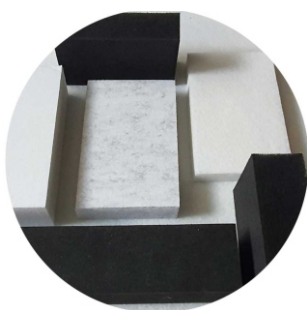

Akustický panel EKOSOUND Hard na výrobu akustických prvkov

Polotovár na výrobu akustických prvkov z PET vlákna. Jedná sa o veľkorozmerové dosky 1200x2400 v hrúbke od 10 do 40mm s rôznymi povrchovými úpravami. Materiál sa dodáva s presahom a nezauhľovaný. Je možné ho farbiť, píliť na kotúčovej píle, Variantu Hard aj frezovať. Ekosound má výborné akustické vlastnosti.

Rozmery

Tabuľka rozmerov podľa variant prevedenia

Názov	Hrúbka (mm)	Šírka (mm)	Dĺžka (mm)	Váha gr/m2
Základný panel Ekosound /formát/ na formátovanie /nezauhlovaný/	15,20,40,	1200,1500	2400	1000-2500
Základný panel Ekosound Hard na formátovanie /nezauhlovaný/	10	1200	2400	2500

Varianty

1. Panel Ekosound hrúbka 15,40 mm farba biela, čierna tvrdosť- pružný
2. Panel Ekosound mramorovany light Grey hrúbka 20mm tvrdosť,mäkký- pružný
3. Panel Ekosound Hard mramorovany Black, Light Grey a Silver Grey hrúbka 10mm tvrdý

Povrchy a farby panelov

Základné panely Ekosound na formátovanie dodávame v nasledovných povrchových úpravách

Povrch Natur biely,čierny

Povrch Coral

Povrch Wood

Povrch Light Grey

Panel Ekosound Hard dodávame v dvoch základných farbách light Grey a Silver Grey vo formáte 1200x2400 mm. Pri odbere nad 500m² je možný výber z viacerých farieb aj čiernej farby.