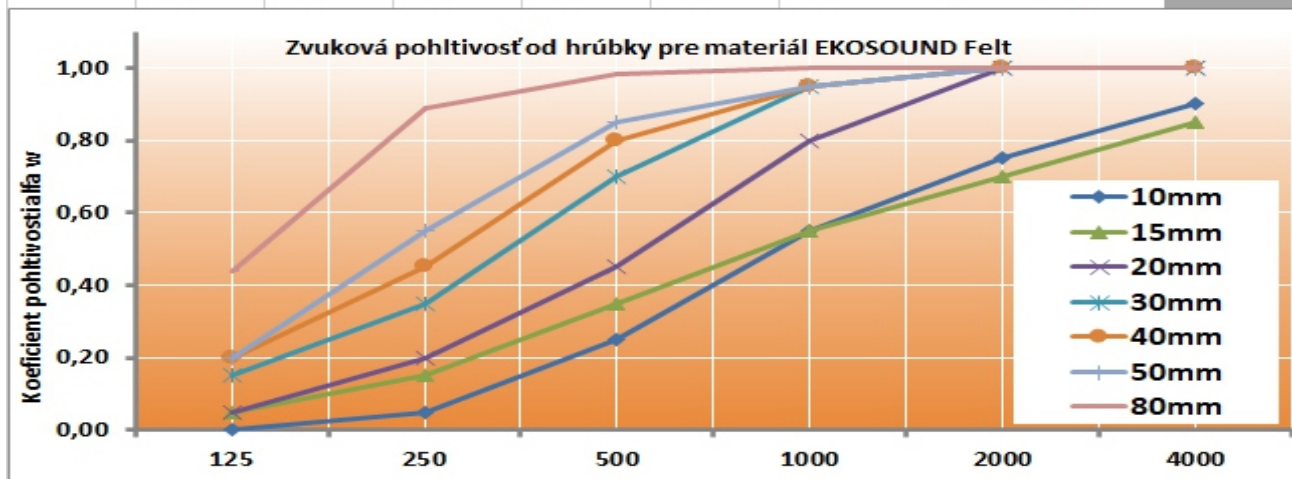

🎵 Akustické vlastnosti

Materiál Ekosound má výborné akustické vlastnosti v závislosti od hrúbky a odsadenia.

Ekosound - činiteľ zvukovej pohltivosti meraný bez odsadenia a povrchovej úpravy.

Pohltivosť	125	250	500	1000	2000	4000	alfa _w	NRC	trieda
10mm	0,00	0,05	0,25	0,55	0,75	0,90	0,40	0,22	D
15mm	0,05	0,15	0,35	0,55	0,70	0,85	0,50	0,45	C
20mm	0,05	0,20	0,45	0,80	1,00	1,00	0,70	0,60	C
30mm	0,15	0,35	0,70	0,95	1,00	1,00	0,80	0,75	B
40mm	0,20	0,45	0,80	0,95	1,00	1,00	0,90	0,85	A
50mm	0,20	0,55	0,85	0,95	1,00	1,00	1,00	0,92	A
80mm	0,44	0,89	0,98	1,00	1,00	1,00	1,00	0,96	A