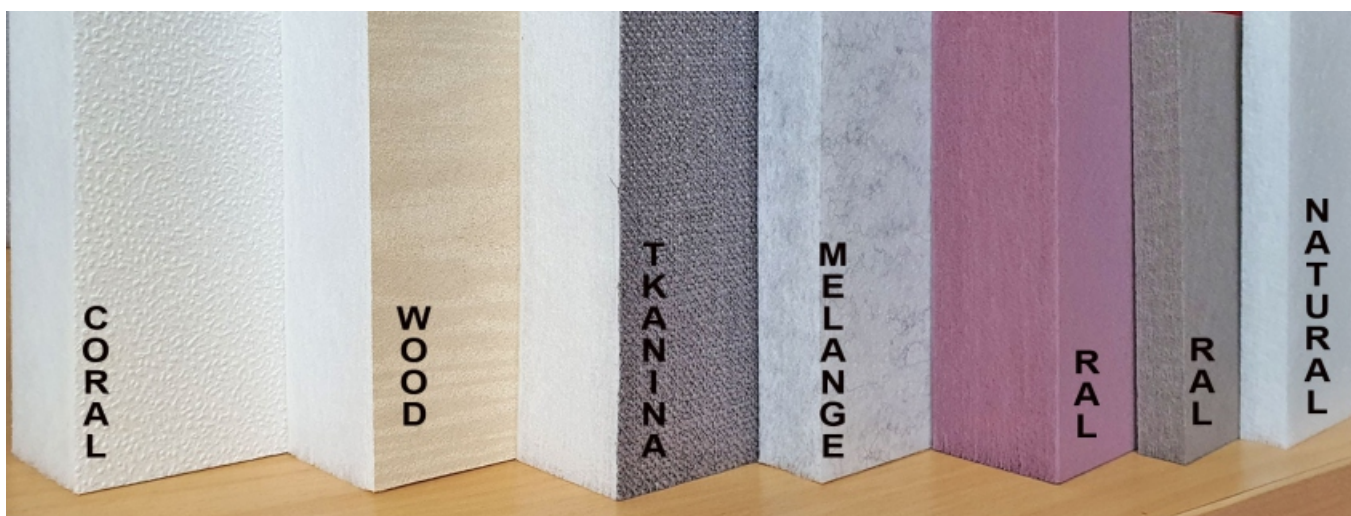

Varianty

1. Panel Ekosound hrúbka 15,40 mm farba biela, čierna tvrdosť- pružný
2. Panel Ekosound mramorovany light Grey hrúbka 20mm tvrdosť,mäkký- pružný
3. Panel Ekosound Hard mramorovany Black, Light Grey a Silver Grey hrúbka 10mm tvrdý

Povrchy a farby panelov

Základné panely Ekosound na formátovanie dodávame v nasledovných povrchových úpravách

Povrch Natur biely,čierny

Povrch Coral

Povrch Wood

Povrch Light Grey

Panel Ekosound Hard dodávame v dvoch základných farbách light Grey a Silver Grey vo formáte 1200x2400 mm. Pri odbere nad 500m² je možný výber z viacerých farieb aj čiernej farby.