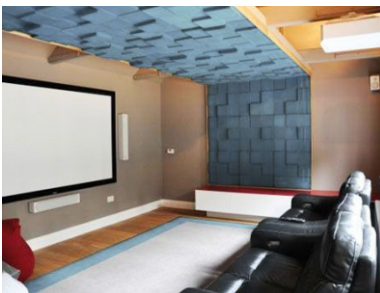

🎵 Akustické vlastnosti

Materiál Ekosound má výborné akustické vlastnosti v závislosti od hrúbky a odsadenia.

Ekosound - činiteľ zvukovej pohltivosti meraný bez odsadenia a povrchovej úpravy.

Pohltivosť	125	250	500	1000	2000	4000	alfa_w	NRC	trieda
10mm	0,00	0,05	0,25	0,55	0,75	0,90	0,40	0,22	D
15mm	0,05	0,15	0,35	0,55	0,70	0,85	0,50	0,45	C
20mm	0,05	0,20	0,45	0,80	1,00	1,00	0,70	0,60	C
30mm	0,15	0,35	0,70	0,95	1,00	1,00	0,80	0,75	B
40mm	0,20	0,45	0,80	0,95	1,00	1,00	0,90	0,85	A
50mm	0,20	0,55	0,85	0,95	1,00	1,00	1,00	0,92	A
80mm	0,44	0,89	0,98	1,00	1,00	1,00	1,00	0,96	A

Ukážky aplikácii akustických prvkov z panelu Ekosound Formát.