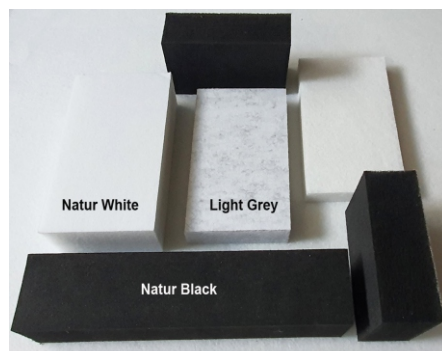

Varianty

1. Panel Ekosound hrúbka 15,40 mm farba biela, čierna tvrdosť- pružný
2. Panel Ekosound mramorovany light Grey hrúbka 20mm tvrdosť,mäkký- pružný
3. Panel Ekosound Hard mramorovany Black, Light Grey a Silver Grey hrúbka 10mm tvrdý

Povrchy a farby panelov

Základné panely Ekosound na formátovanie dodávame v nasledovných povrchových úpravách

Povrch Natur biely,čierny

Povrch Coral

Povrch Wood

Povrch Light Grey

Panel Ekosound Hard dodávame v dvoch základných farbách light Grey a Silver Grey vo formáte 1200x2400 mm. Pri odbere nad 500m² je možný výber z viacerých farieb aj čiernej farby.