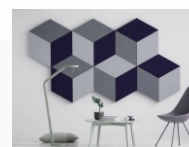

Kosoštvorec - kocka

rozмеры:
300 x 260 mm
600 x 520 mm