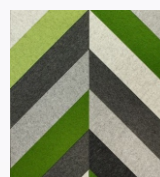

Stenový (poprípade stropný) dizajnový panel v rôznych tvaroch a farbách, ktorým viete upraviť akustiku v priestore a zároveň dizajnovo oživiť steny. Rôzne tvary a farby viete ukladať na stenu alebo strop a vytvoriť si tak vlastný a jedinečný dizajn.

Hexagón

rozмеры:
300 x 260 mm
600 x 520 mm

Kruh

rozмеры priemer:
300 mm
600 mm

Kosoštvorec - kocka

rozмеры:
300 x 260 mm
600 x 520 mm

Kosodĺžnik

rozмеры:
150 x 300 mm
300 x 600 mm