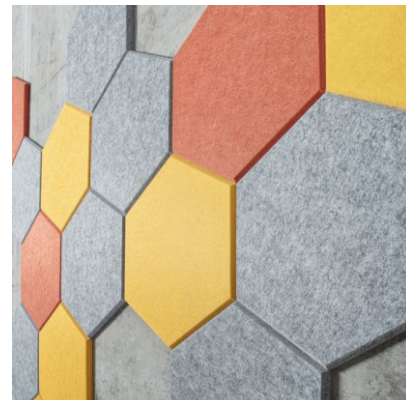

- Dizajnová obkladačka, ktorá oživí váš priestor a zníži hlučnosť
 - 7 tvarov, ktoré sa dajú kombinovať - farebne, tvarovo
 - Akustická absorpcia: $\alpha_w = 0.4 - 0,6$ (podľa odsadenia)
 - Reakcia na oheň: B s1, d0

Vyrábané z recyklovaných PET fliaš, 60% recyklátu, bez akýchkoľvek chemických prísad, 100% recyklovateľný

Silent tile - stenová dizajnová obkladačka

- > Znižuje hluk v priestore
- > Vlastný dizajn, rôzne tvary a farby

Vlastnosti

Katégória	stenový panel (príp. stropný)
Materiál	Filcové vlákno (PET)
Povrchová úprava	Filc, farba podľa výberu
Hrana panelu	rovná / (na dotaz) úkos pod 30o uhlom
Zvuková pohltivosť	alfa w = 0,40 - 0,60 (podľa odsadenia)
Stupeň horľavosti	B s1, d0
Hrúbka	9 mm / 12 mm - len sivé
Hmotnosť na m ²	1900g / 2000g
Mechanická odolnosť	výborná - tvrdý /pružný /pripínací povrch

Stenový (poprípade stropný) dizajnový panel v rôznych tvaroch a farbách, ktorým viete upraviť akustiku v priestore a zároveň dizajnovo oživiť steny. Rôzne tvary a farby viete ukladať na stenu alebo strop a vytvoriť si tak vlastný a jedinečný dizajn.