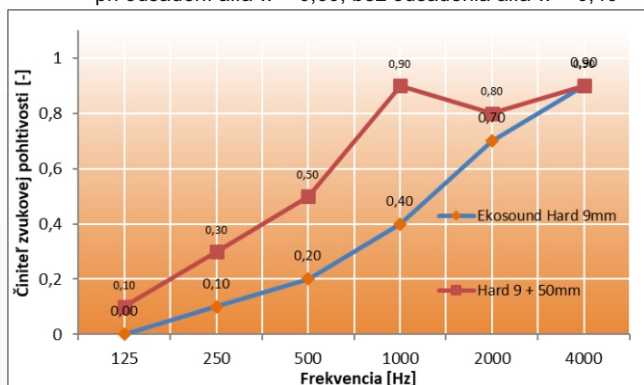

Silent tile - stenová dizajnová obkladačka

- > Znižuje hluk v priestore
- > Vlastný dizajn, rôzne tvary a farby

Vlastnosti

Katégória	stenový panel (príp. stropný)
Materiál	Filcové vlákno (PET)
Povrchová úprava	Filc, farba podľa výberu
Hrana panelu	rovná / (na dotaz) úkos pod 30o uhlom
Zvuková pohltivosť	alfa w = 0,40 - 0,60 (podľa odsadenia)
Stupeň horľavosti	B s1, d0
Hrúbka	9 mm / 12 mm - len sivé
Hmotnosť na m²	1900g / 2000g
Mechanická odolnosť	výborná - tvrdý /pružný /pripínací povrch

Stenový (poprípade stropný) dizajnový panel v rôznych tvaroch a farbách, ktorým viete upraviť akustiku v priestore a zároveň dizajnovo oživiť steny. Rôzne tvary a farby viete ukladať na stenu alebo strop a vytvoriť si tak vlastný a jedinečný dizajn.

Akustické vlastnosti

pri odsadení alfa w = 0,60; bez odsadenia alfa w = 0,40