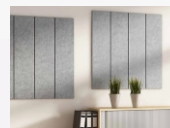

Obdĺžnik

rozмеры:
300 x 1000 mm
300 x 2000 mm

Montáž a balenie

Montáž sa vykonáva lepením lepidlom Mamut priamo na čistú stenu. V prípade odsadenia ponúkame kocky a obdĺžniky z materiálu Ekosound na odsadenie od steny v hrúbke 40mm.

Minimálne množstvo v balení 8 ks/1varianta. Varianta Obdĺžnik - min. 4ks v balení. Lepidlo nie je súčasťou balenia.