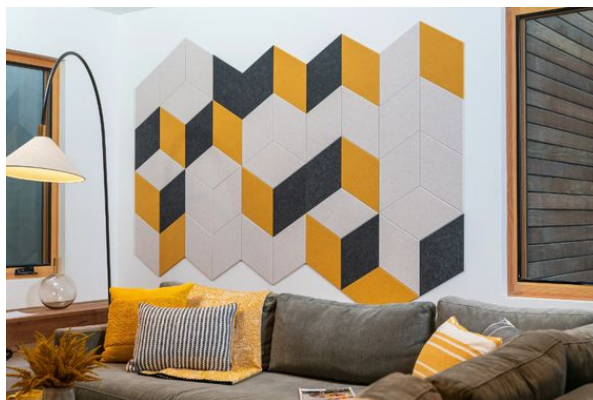

Vyrábané z recyklovaných PET fliaš, 60% recyklátu, bez akýchkoľvek chemických prísad, 100% recyklovateľný

Silent tile - stenová dizajnová obkladačka

- > Znižuje hluk v priestore
- > Vlastný dizajn, rôzne tvary a farby

Vlastnosti

Katégória	stenový panel (príp. stropný)
Materiál	Filcové vlákno (PET)
Povrchová úprava	Filc, farba podľa výberu
Hrana panelu	rovná / (na dotaz) úkos pod 30o uhlom
Zvuková pohltivosť	alfa w = 0,40 - 0,60 (podľa odsadenia)
Stupeň horľavosti	B s1, d0
Hrúbka	9 mm / 12 mm - len sivé
Hmotnosť na m ²	1900g / 2000g
Mechanická odolnosť	výborná - tvrdý /pružný /pripínací povrch

Stenový (poprípade stropný) dizajnový panel v rôznych tvaroch a farbách, ktorým viete upraviť akustiku v priestore a zároveň dizajnovo oživiť steny. Rôzne tvary a farby viete ukladať na stenu alebo strop a vytvoriť si tak vlastný a jedinečný dizajn.