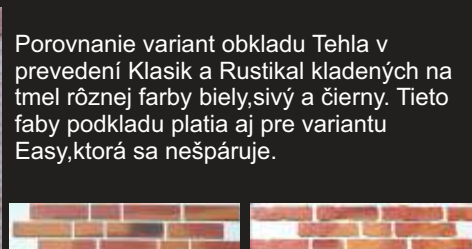

Vzorkovník farieb a typov

Farebné a tvarové varianty Dekobrik Tehla

Jednofarebné typy

aj jemne žíhane /var. barok/

Tehla klasik

Carmen klasik

Mahagón klasik

Sahara klasik

Nuget klasik

Arctic klasik

Žíhané - typy

výrazné žíhanie čiernou

León rustikal

Segovia rustikal

Valencia rustikal

Salamanca rustikal

Klasik Farba Sevilla

Rustikal farba Sevilla

Pálené typy

jemne žíhane

Sevila rustikal

Malaga rustikal

Granada rustikal

Murcia rustikal

Toledo rustikal

Limonit Rustikal

Porovnanie variant obkladu Tehla v prevedení Klasik a Rustikal kladených na tmel rôznej farby biely, sivý a čierny. Tieto farby podkladu platia aj pre variantu Easy, ktorá sa nešpáruje.