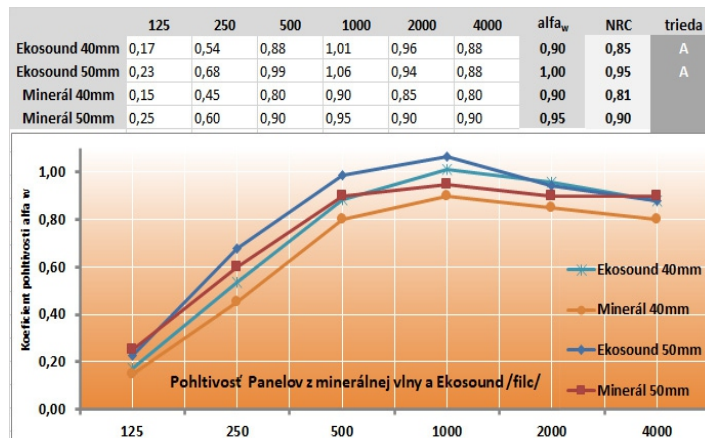

Varianty hrán akustických obrazov Soundpix.

Varianta Štandard - obraz je aj s hranami zabalený do tkaniny s grafickým motívom s textílnym panelom

Varianta Rám - obraz je v eloxovanom hliníkovom ráme o hrúbke 60mm s minerálnym jadrom

**Akustické vlastnosti**

Akustika : Meranie bolo vykonávané bez odsadenia, t.j s aplikáciou priamo na stene.

Porovnanie akustických vlastností materiálu minerál a Ekosound panel pri hrúbkach 40 a 50mm.

Povrchy a farby panelov