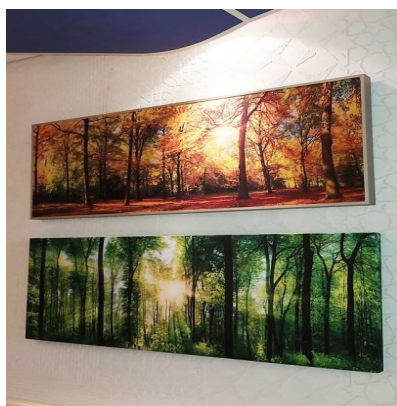

Akustický obraz do každého interiéru.

- • Inštaluje sa ako individuálny prvok na steny v priestore.
- • Rýchla inštalácia bez profilov lepením alebo magnet-suchy zips
- • Najlepšie akustické vlastnosti z dostupných materiálov na trhu
- • Univerzálne použitie v interiéroch, domáce kiná, štúdiá a spoločenské priestory.
- • Široká paleta rozmerov, tvarov a farieb je základom pre rôzne varianty použitia
- • Povrchová úprava Základom je špeciálna tkanina s grafickým motívom prírodného materiálu o vysokom rozlíšení a hygienické jadro z text. vlákna.

Obrazy Soundpix sa vyrábajú s ekologickým jadrom z Ekosoundu.

Štandardne sú v tkanine zabalené aj hrany obrazu. Vo variante rám je rám z al elox . profilov.

Varianta XXL sa dodáva s montážou u zákazníka.

Varianty hrán akustických obrazov Soundpix.

Varianta Štandard - obraz je aj s hranami zabalený do tkaniny s grafickým motívom s textílnym panelom

Varianta Rám - obraz je v eloxovanom hliníkovom ráme o hrúbke 60mm s minerálnym jadrom

Panel Soundpix sa vyrába zo špeciálneho materiálu, ktorý je akustický priedušný ale zároveň je ľahko čistiteľný vlhkou handrou.

Pri variante Soundpix v ráme sú v ponuke 4 farby eloxu pre hliníkový rám.