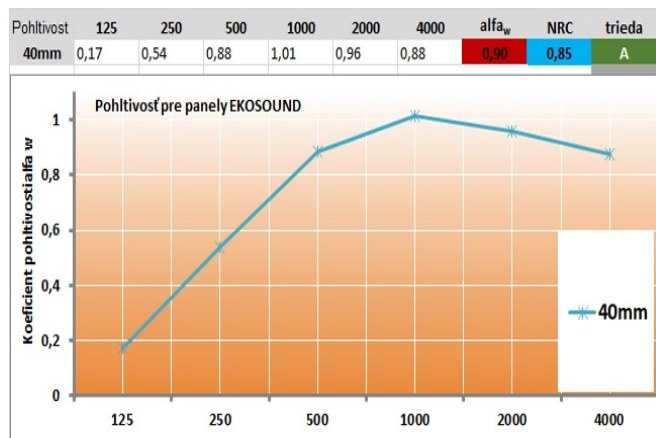

Varianty hrán akustických obrazov Soundpix.

Varianta Štandard - obraz je aj s hranami zabalený do tkaniny s grafickým motívom s textílnym panelom

Varianta Rám - obraz je v eloxovanom hliníkovom ráme o hrúbke 60mm s minerálnym jadrom

**Akustické vlastnosti**

Akustika : Meranie bolo vykonávané bez odsadenia, t.j s aplikáciou priamo na stene.

Porovnanie akustických vlastností materiálu minerál a Ekosound panel pri hrúbkach 40 a 50mm.

Povrchy a farby panelov