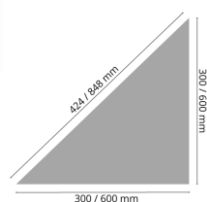

V prípade vyšších požiadaviek na akustické vlastnosti a plasticitu obkladu vieme dodať panely o hrúbke 50 mm, Ekosound panel sa podlepí 40 mm zvukovo pohltivým materiálom, bielym alebo čiernym. Hrana bude biela alebo čierna.

Panel Ekosound Hard Tiles + 40mm Ekosound
hrúbka: 50 mm
alfa w = 0,91; NRC = 0,92

Meranie bolo vykonávané s aplikáciou priamo na stenu.

Farebné varianty

Variety akustických obkladačiek

Hexagón

300 x 260 mm

600 x 520 mm

Trojuholník

300 x 424 x 300 mm

600 x 848 x 300 mm

Kosoštvorec - Kocka

260 x 300 mm

520 x 600 mm

Kruh