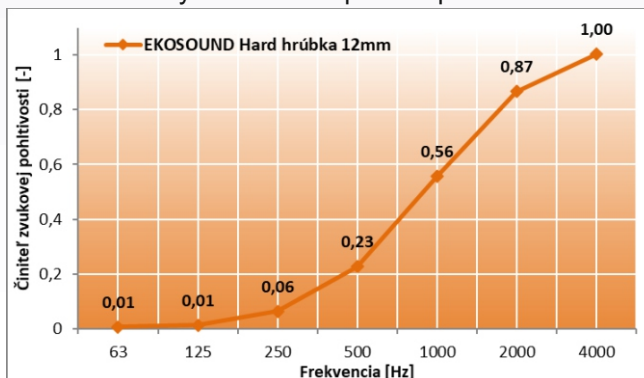

Vlastnosti

Kategória	stenový /stropný panel
Materiál	PET vlákno / ECO -friendly
Povrchová úprava	Filc - rôzne farebné odtiene
Zvuková pohltivosť	alfa w = 0,40 - 0,80 (podľa odsadenia)
Stupeň horľavosti	B s1, d0 (EN13501)
Šírka	1220 mm
Výška	2440 mm
Hrúbka	9 / 12 mm
Hmotnosť m ²	1900g / 2500g
Mechanická odolnosť	Výborná - pružný povrch, možnosť zapichovania do materiálu
Kvalitatívne požiadavky	OEKO - TEX STANDARD 100
Výhody materiálu	akustický, recyklovateľný, ľahký, priedušný, nehorľavý, možnosť tlače na povrch, tepelná izolácia, neobsahuje formaldehyd a iné škodliviny

Akustické vlastnosti

Panel Ekosound Hard Tiles

hrúbka: 9 mm
alfa w = 0,40; NRC = 0,30

Meranie bolo vykonávané s aplikáciou priamo na stenu.

Panel Ekosound Hard Tiles

hrúbka: 12 mm
alfa w = 0,30; NRC = 0,43
Meranie bolo vykonávané s aplikáciou priamo na stenu.

V prípade vyšších požiadaviek na akustické vlastnosti a plasticitu obkladu vieme dodať panely o hrúbke 50 mm, Ekosound panel sa podlepí 40 mm zvukovo pohltivým materiálom, bielym alebo čiernym. Hrana bude biela alebo čierna.