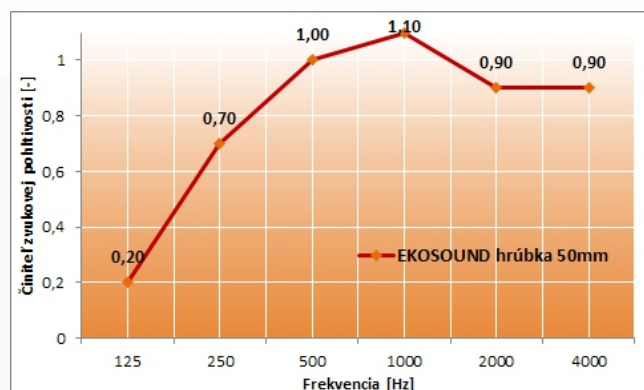

V prípade vyšších požiadaviek na akustické vlastnosti a plasticitu obkladu vieme dodať panely o hrúbke 50 mm, Ekosound panel sa podlepí 40 mm zvukovo pohltivým materiálom, bielym alebo čiernym. Hrana bude biela alebo čierna.

Panel Ekosound Hard Tiles + 40mm Ekosound
hrúbka: 50 mm
alfa w = 0,91; NRC = 0,92

Meranie bolo vykonávané s aplikáciou priamo na stenu.