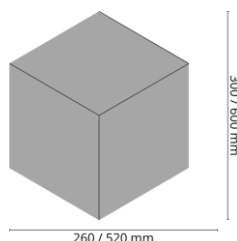

Panel Ekosound Hard Tiles + 40mm Ekosound
hrúbka: 50 mm
alfa w = 0,91; NRC = 0,92

Meranie bolo vykonávané s aplikáciou priamo na stenu.

Farebné varianty

Variety akustických obkladačiek

Hexagón

300 x 260 mm

600 x 520 mm

Trojuholník

300 x 424 x 300 mm

600 x 848 x 300 mm

Kosoštvorec - Kocka

260 x 300 mm

520 x 600 mm

Kruh

priemer 300 / 600 mm

Štvorec

300 x 300 mm

600 x 600 mm

Kosodĺžnik

150 x 300 mm

300 x 600 mm

Obdĺžnik

300 x 1000 mm

300 x 2000 mm