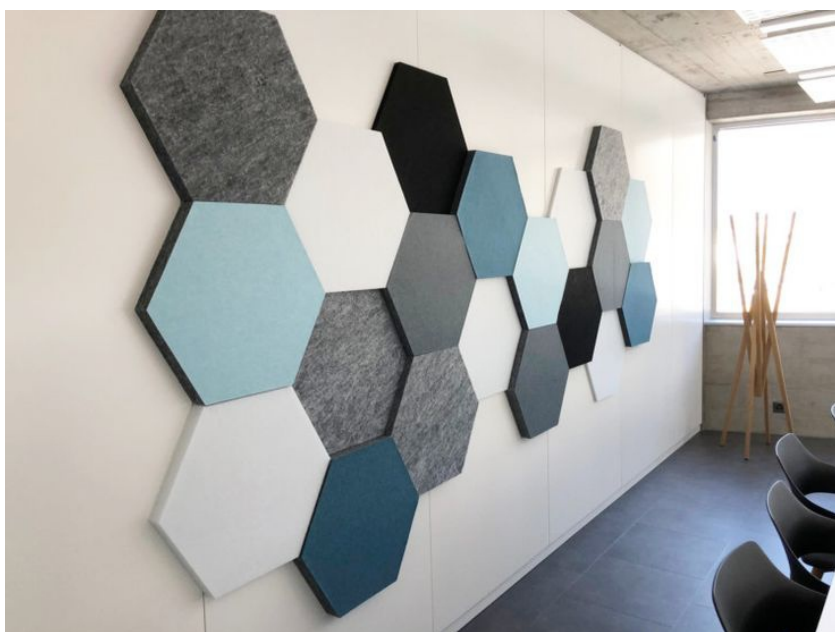

Technické vlastnosti filcového PET panelu:

- Dobré akustické vlastnosti
- Jednoduchá inštalácia
- 1m² je vyrobený z cca 80 ks PET fliaš
- Zdravotne nezávadný materiál
- Pevný a pružný, odolný voči nárazom
- Bezúdržbový a farebne stály povrch
- Nehorľavý, samozhášateľný, (B S1, d0)
- 24 odličňov farieb

Akustický filcový panel Ekosound Hard - Stena / Strop

- > Široké možnosti dizajnu, tvarov a farieb
- > Inštalácia na steny a stropy
- > Vytvára príjemné akustické prostredie
- > Ľahká manipulácia a montáž
- > Tenká (od 9 mm), ľahká (od 1,9 kg/m²)
- > Pohltivosť hluku alfa w = 0,4 - 0,8
- > Bezprašné spracovanie
- > Ľahko sa čistí
- > 100 % recyklovateľný materiál

Vlastnosti

Kategória	stenový /stropný panel
Materiál	PET vlákno / ECO -friendly
Povrchová úprava	Filc - rôzne farebné odtiene
Zvuková pohltivosť	alfa w = 0,40 - 0,80 (podľa odsadenia)
Stupeň horľavosti	B s1, d0 (EN13501)
Šírka	1220 mm
Výška	2440 mm
Hrúbka	9 / 12 mm
Hmotnosť m ²	1900g / 2500g
Mechanická odolnosť	Výborná - pružný povrch, možnosť zapichovania do materiálu
Kvalitatívne požiadavky	OEKO - TEX STANDARD 100
Výhody materiálu	akustický, recyklovateľný, ľahký, priedušný, nehorľavý, možnosť tlače na povrch, tepelná izolácia, neobsahuje formaldehyd a iné škodliviny

V prípade vyšších požiadaviek na akustické vlastnosti a plasticitu obkladu vieme dodať panely o hrúbke 50 mm, Ekosound panel sa podlepí 40 mm zvukovo pohltivým materiálom, bielym alebo čiernym. Hrana bude biela alebo čierna.