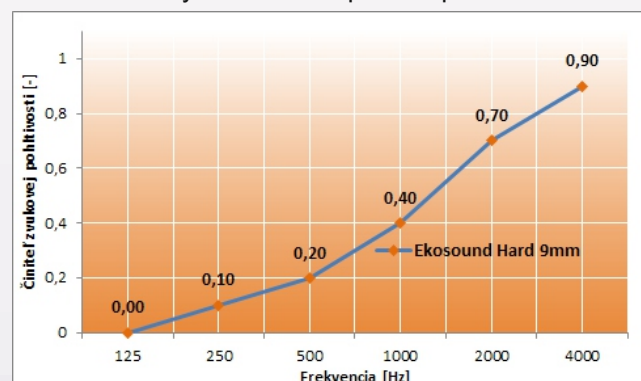

Vlastnosti

Kategória	stenový /stropný panel
Materiál	PET vlákno / ECO -friendly
Povrchová úprava	Filc - rôzne farebné odtiene
Zvuková pohltivosť	alfa w = 0,40 - 0,80 (podľa odsadenia)
Stupeň horľavosti	B s1, d0 (EN13501)
Šírka	1220 mm
Výška	2440 mm
Hrúbka	9 / 12 mm
Hmotnosť m ²	1900g / 2500g
Mechanická odolnosť	Výborná - pružný povrch, možnosť zapichovania do materiálu
Kvalitatívne požiadavky	OEKO - TEX STANDARD 100
Výhody materiálu	akustický, recyklovateľný, ľahký, priedušný, nehorľavý, možnosť tlače na povrch, tepelná izolácia, neobsahuje formaldehyd a iné škodliviny

Akustické vlastnosti

Panel Ekosound Hard Tiles

hrúbka: 9 mm
alfa w = 0,40; NRC = 0,30

Meranie bolo vykonávané s aplikáciou priamo na stenu.

Panel Ekosound Hard Tiles

hrúbka: 12 mm
alfa w = 0,30; NRC = 0,43
Meranie bolo vykonávané s aplikáciou priamo na stenu.