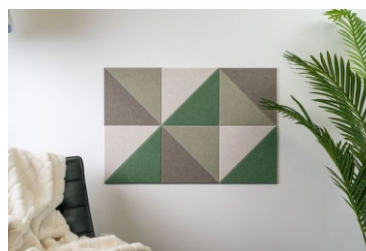

Trojuholník

300 x 424 x 300 mm

600 x 848 x 300 mm