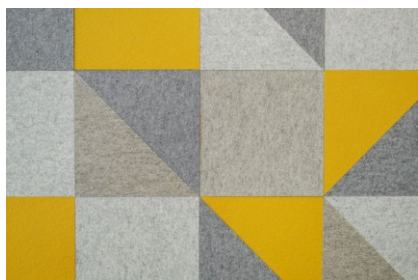

Technické vlastnosti filcového PET panelu:

- Dobré akustické vlastnosti
- Jednoduchá inštalácia
- 1m² je vyrobený z cca 80 ks PET fliaš
- Zdravotne nezávadný materiál
- Pevný a pružný, odolný voči nárazom
- Bezúdržbový a farebne stály povrch
- Nehorľavý, samozhášateľný, (B S1, d0)
- 24 odličňov farieb

Akustický filcový panel Ekosound Hard - Stena / Strop

- > Široké možnosti dizajnu, tvarov a farieb
- > Inštalácia na steny a stropy
- > Vytvára príjemné akustické prostredie
- > Ľahká manipulácia a montáž
- > Tenká (od 9 mm), ľahká (od 1,9 kg/m²)
- > Pohltivosť hluku alfa w = 0,4 - 0,8
- > Bezprašné spracovanie
- > Ľahko sa čistí
- > 100 % recyklovateľný materiál

Vlastnosti

Kategória	stenový /stropný panel
Materiál	PET vlákno / ECO -friendly
Povrchová úprava	Filc - rôzne farebné odtiene
Zvuková pohltivosť	alfa w = 0,40 - 0,80 (podľa odsadenia)
Stupeň horľavosti	B s1, d0 (EN13501)
Šírka	1220 mm
Výška	2440 mm
Hrúbka	9 / 12 mm
Hmotnosť m ²	1900g / 2500g
Mechanická odolnosť	Výborná - pružný povrch, možnosť zapichovania do materiálu
Kvalitatívne požiadavky	OEKO - TEX STANDARD 100
Výhody materiálu	akustický, recyklovateľný, ľahký, priedušný, nehorľavý, možnosť tlače na povrch, tepelná izolácia, neobsahuje formaldehyd a iné škodliviny

V prípade vyšších požiadaviek na akustické vlastnosti a plasticitu obkladu vieme dodať panely o hrúbke 50 mm, Ekosound panel sa podlepí 40 mm zvukovo pohltivým materiálom, bielym alebo čiernym. Hrana bude biela alebo čierna.