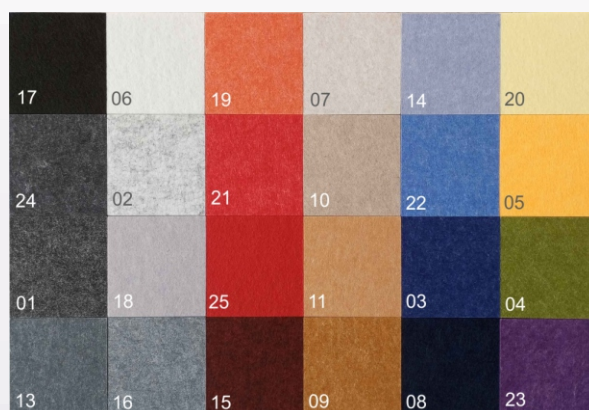

Vlastnosti

Kategória	stenový /stropný panel
Materiál	PET vlákno / ECO -friendly
Povrchová úprava	Filc - rôzne farebné odtiene
Zvuková pohltivosť	alfa w = 0,40 - 0,80 (podľa odsadenia)
Stupeň horľavosti	B s1, d0 (EN13501)
Šírka	1220 mm
Výška	2440 mm
Hrúbka	9 / 12 mm
Hmotnosť m ²	1900g / 2500g
Mechanická odolnosť	Výborná - pružný povrch, možnosť zapichovania do materiálu
Kvalitatívne požiadavky	OEKO - TEX STANDARD 100
Výhody materiálu	akustický, recyklovateľný, ľahký, priedušný, nehorľavý, možnosť tlače na povrch, tepelná izolácia, neobsahuje formaldehyd a iné škodliviny

V prípade vyšších požiadaviek na akustické vlastnosti a plasticitu obkladu vieme dodať panely o hrúbke 50 mm, Ekosound panel sa podlepí 40 mm zvukovo pohltivým materiálom, bielym alebo čiernym. Hrana bude biela alebo čierna.

Panel Ekosound Hard Tiles + 40mm Ekosound
hrúbka: 50 mm
alfa w = 0,91; NRC = 0,92

Meranie bolo vykonávané s aplikáciou priamo na stenu.

Farebné varianty

Variety akustických obkladačiek

Hexagón

300 x 260 mm